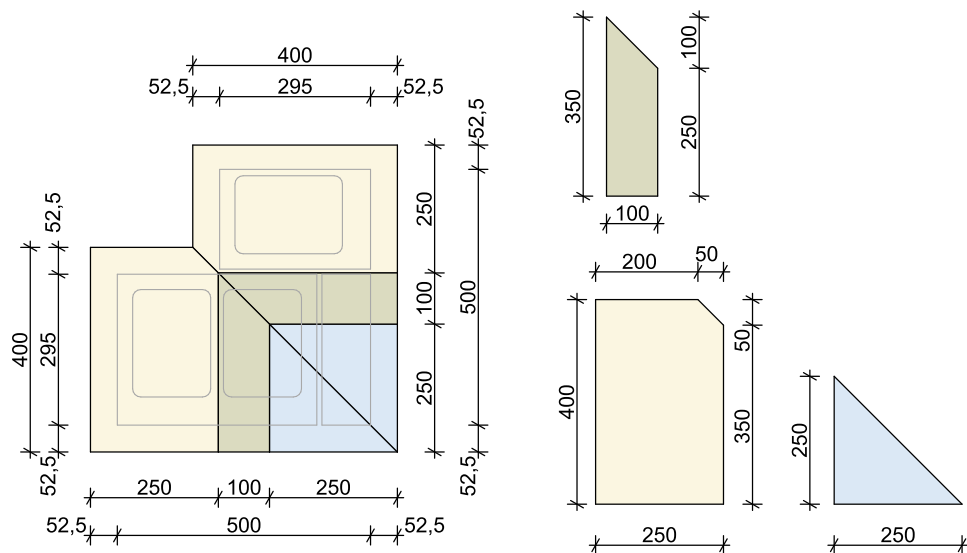

## KB ps-30 A 250 - ŘEŠENÍ PRO SLOUPEK 2x500x295